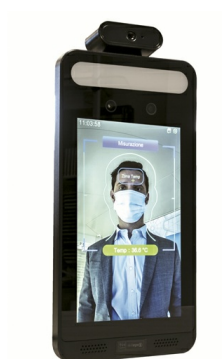

Запросите персональное коммерческое предложение - наши менеджеры ответят в течение 1 часа

Тел: +7 499 681-75-28 | Email: sale@came-russia.ru | <https://came-russia.ru>

**Полные характеристики, описание и фото на
Термосканер SEP-FRTMP01 для систем контроля доступа с
функцией контроля наличия маски CAME 815XC-0010
(815XC-0010)**

Тел: +7 499 681-75-28 | Email: sale@came-russia.ru | <https://came-russia.ru>

Описание Термосканер SEP-FRTMP01 для систем контроля доступа с функцией контроля наличия маски CAME 815XC-0010

Термосканер SEP-FRTMP01 от CAME предназначен для организации контроля доступа на объектах, где требуется одновременно измерение температуры тела, распознавание лица и проверка наличия защитной маски. Устройство представляет собой многофункциональный терминал с 8-дюймовым дисплеем, который помогает автоматизировать процесс прохода и снижает долю ручных операций на входных зонах.

Термосканер сочетает работу с биометрической идентификацией и функцией контроля соблюдения требований безопасности. Встроенная внутренняя память позволяет хранить до 20 000 лиц, а время распознавания лица составляет 0,5 с, что важно для объектов с высокой интенсивностью потока посетителей. Корпус и конструктив выполнены из пластика, текстолита и алюминия, что обеспечивает практичность эксплуатации в условиях повседневного использования.