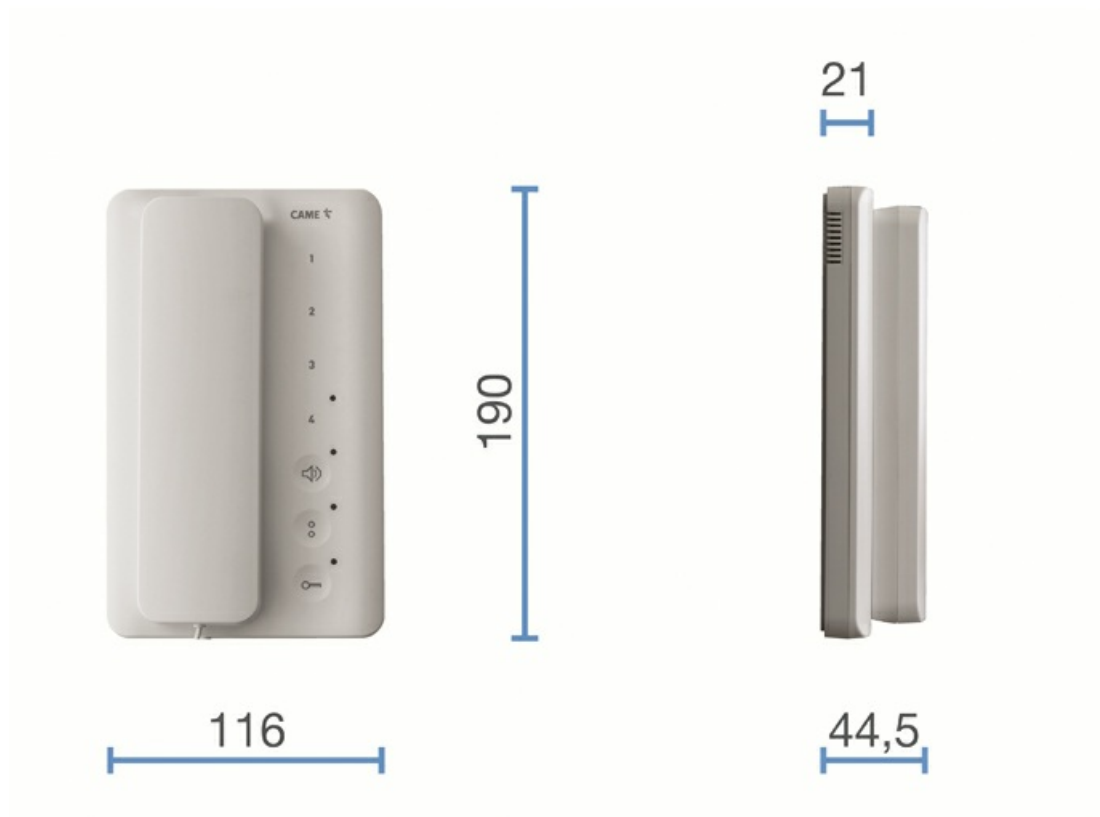

Запросите персональное коммерческое предложение - наши менеджеры ответят в течение 1 часа

Тел: +7 499 681-75-28 | Email: sale@came-russia.ru | <https://came-russia.ru>

Отправьте запрос на коммерческое предложение и получите индивидуальные цены и сроки поставки

Тел: +7 499 681-75-28 | Email: sale@came-russia.ru | <https://came-russia.ru>