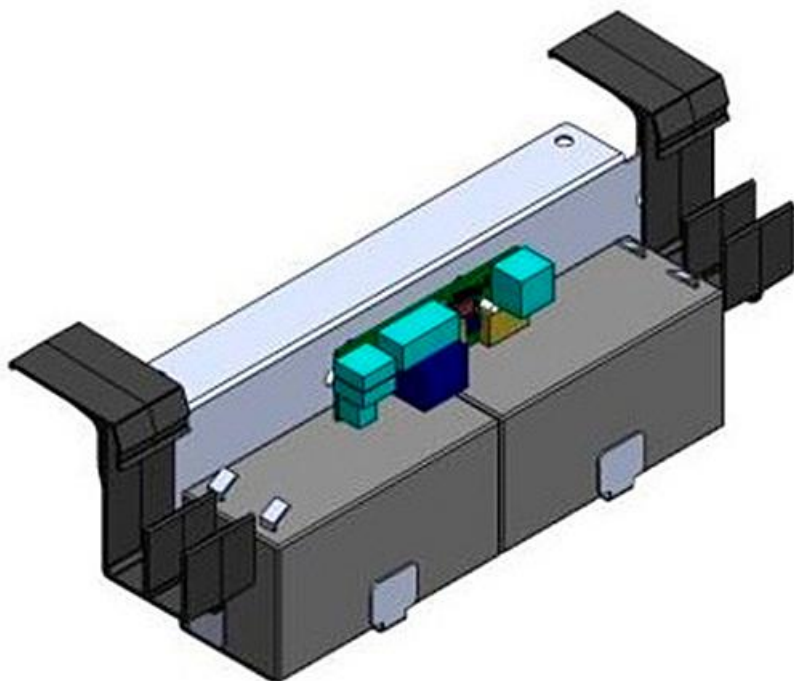

Запросите персональное коммерческое предложение - наши менеджеры ответят в течение 1 часа

Тел: +7 499 681-75-28 | Email: sale@came-russia.ru | <https://came-russia.ru>

Фото Система аварийного питания для FLUO-SL с 2-я аккумуляторами 12 В, 1,3 Ач и креплением CAME 818XC-0030

Отправьте запрос на коммерческое предложение и получите индивидуальные цены и сроки поставки

Тел: +7 499 681-75-28 | Email: sale@came-russia.ru | <https://came-russia.ru>