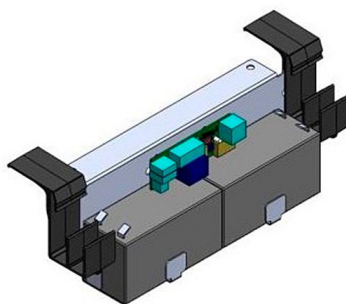

Запросите персональное коммерческое предложение - наши менеджеры ответят в течение 1 часа

Тел: +7 499 681-75-28 | Email: sale@came-russia.ru | <https://came-russia.ru>

**Полные характеристики, описание и фото на
Система аварийного питания для FLUO-SL с 2-я
аккумуляторами 12 В, 1,3 Ач и креплением CAME 818XC-0030
(818XC-0030)**