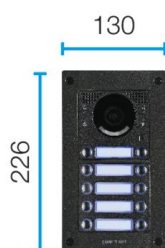

Запросите персональное коммерческое предложение - наши менеджеры ответят в течение 1 часа

Тел: +7 499 681-75-28 | Email: sale@came-russia.ru | <https://came-russia.ru>

Отправьте запрос на коммерческое предложение и получите индивидуальные цены и сроки поставки

Тел: +7 499 681-75-28 | Email: sale@came-russia.ru | <https://came-russia.ru>