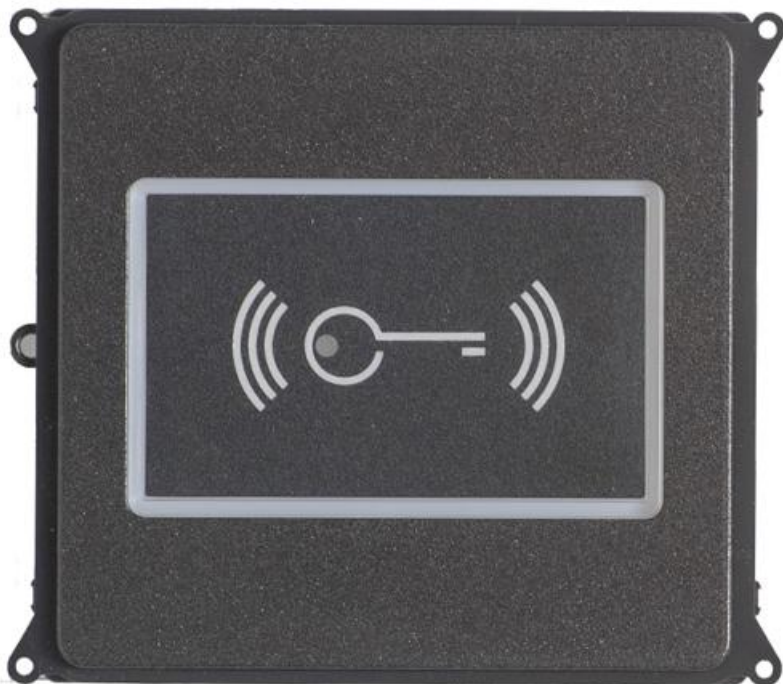

Запросите персональное коммерческое предложение - наши менеджеры ответят в течение 1 часа

Тел: +7 499 681-75-28 | Email: sale@came-russia.ru | <https://came-russia.ru>

Фото Антивандальная накладка модуля со считывателем для вызывной панели МТМ САМЕ 60020720

Отправьте запрос на коммерческое предложение и получите индивидуальные цены и сроки поставки

Тел: +7 499 681-75-28 | Email: sale@came-russia.ru | <https://came-russia.ru>