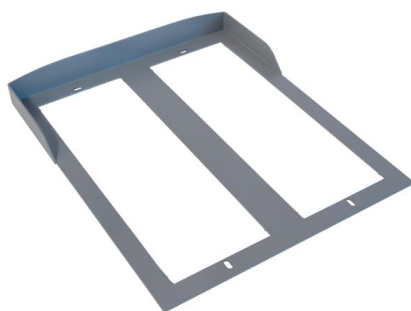

Запросите персональное коммерческое предложение - наши менеджеры ответят в течение 1 часа

Тел: +7 499 681-75-28 | Email: sale@came-russia.ru | <https://came-russia.ru>

**Полные характеристики, описание и фото на
Козырек для встроенного монтажа 3 вертикальных и 2
горизонтальных модулей вызывных панелей МТМ САМЕ
60020570
(60020570)**

Тел: +7 499 681-75-28 | Email: sale@came-russia.ru | <https://came-russia.ru>

Описание Козырек для встроенного монтажа 3 вертикальных и 2 горизонтальных модулей вызывных панелей МТМ САМЕ 60020570

Козырек для встроенного монтажа предназначен для защиты вызывных панелей МТМ от воздействия осадков и непогоды. Конструктивное исполнение рассчитано на установку в составе вызывной группы, а не как отдельный элемент поверх корпуса, что помогает сохранить аккуратный внешний вид узла и обеспечить дополнительную защиту зоне вызова.

Изделие выполнено из окрашенной листовой стали. Такое решение позволяет использовать козырек в составе наружных установок, где важны стойкость к атмосферным факторам и стабильность формы при регулярной эксплуатации. Козырек работает как противодождевой элемент: снижает попадание дождевых капель на лицевую поверхность вызывной панели и способствует более комфортному использованию устройства в дождливую погоду.

Тел: +7 499 681-75-28 | Email: sale@came-russia.ru | <https://came-russia.ru>

Технические особенности

- Назначение: противодождевой козырек для встроенного монтажа.
- Материал: окрашенная листовая сталь.
- Количество в упаковке: 1 шт.
- Вес: 0,77 кг.
- Единица измерения: шт.