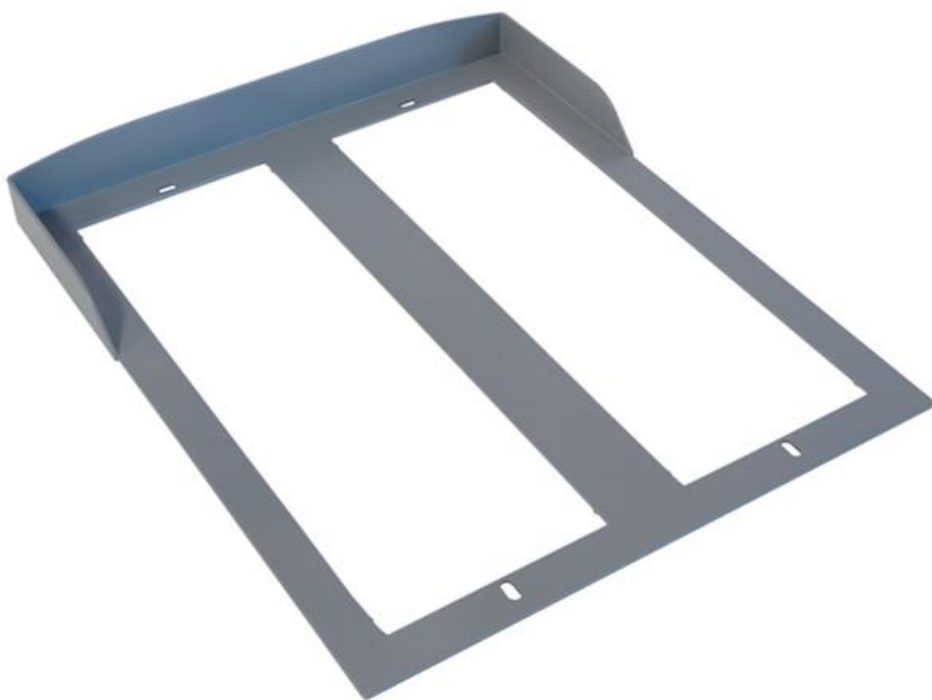

Запросите персональное коммерческое предложение - наши менеджеры ответят в течение 1 часа

Тел: +7 499 681-75-28 | Email: sale@came-russia.ru | <https://came-russia.ru>

Фото Козырек для встроенного монтажа 3 вертикальных и 2 горизонтальных модулей вызывных панелей MTM CAME 60020570

Отправьте запрос на коммерческое предложение и получите индивидуальные цены и сроки поставки

Тел: +7 499 681-75-28 | Email: sale@came-russia.ru | <https://came-russia.ru>