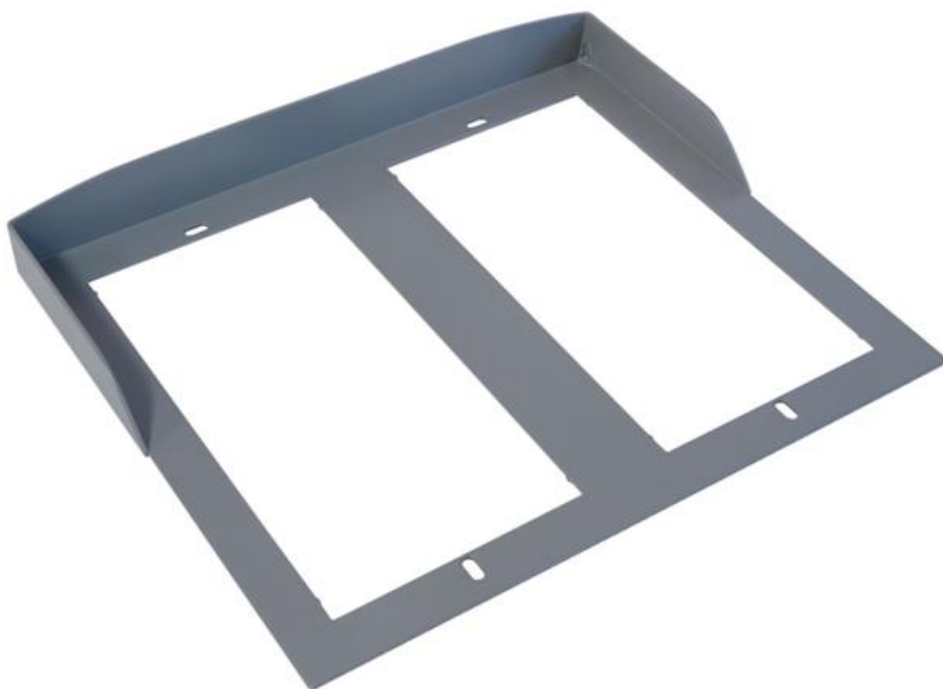

Запросите персональное коммерческое предложение - наши менеджеры ответят в течение 1 часа

Тел: +7 499 681-75-28 | Email: sale@came-russia.ru | <https://came-russia.ru>

Фото Козырек для встроенного монтажа 2 вертикальных и 2 горизонтальных модулей вызывных панелей MTM CAME 60020560

Отправьте запрос на коммерческое предложение и получите индивидуальные цены и сроки поставки

Тел: +7 499 681-75-28 | Email: sale@came-russia.ru | <https://came-russia.ru>