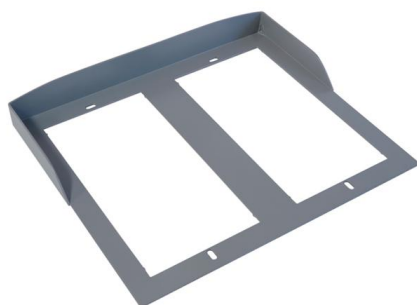

Запросите персональное коммерческое предложение - наши менеджеры ответят в течение 1 часа

Тел: +7 499 681-75-28 | Email: sale@came-russia.ru | <https://came-russia.ru>

**Полные характеристики, описание и фото на
Козырек для встроенного монтажа 2 вертикальных и 2
горизонтальных модулей вызывных панелей МТМ САМЕ
60020560
(60020560)**

Тел: +7 499 681-75-28 | Email: sale@came-russia.ru | <https://came-russia.ru>

Описание Козырек для встроенного монтажа 2 вертикальных и 2 горизонтальных модулей вызывных панелей МТМ САМЕ 60020560

Козырек САМЕ МТМ предназначен для защиты встроенных вызывных панелей от осадков и прямого воздействия непогоды. Модель выполнена в виде противодождяного элемента из окрашенной листовой стали, поэтому обеспечивает аккуратное оформление входной зоны и помогает сохранить работоспособность оборудования в реальных условиях эксплуатации.

Изделие рассчитано на монтаж в составе модульных вызывных панелей серии МТМ и подходит для компоновки с двумя вертикальными и двумя горизонтальными модулями. Такой формат позволяет использовать козырек как функциональную часть общего решения для входа, когда требуется закрыть панель сверху и сформировать целостную конструкцию без лишних элементов.

Тел: +7 499 681-75-28 | Email: sale@came-russia.ru | <https://came-russia.ru>

Применение

Изделие предназначено для установки на входных объектах, где используются модульные вызывные панели МТМ с форматом 2x2 (две вертикальные и две горизонтальные секции). Козырек монтируется как верхняя защита, чтобы снизить воздействие дождя на оборудование и аккуратно закрыть зону установки.