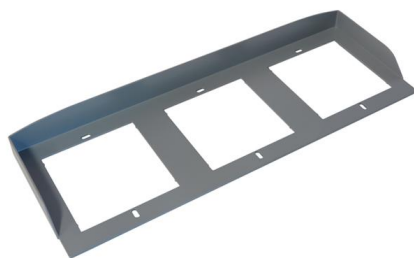

Запросите персональное коммерческое предложение - наши менеджеры ответят в течение 1 часа

Тел: +7 499 681-75-28 | Email: sale@came-russia.ru | <https://came-russia.ru>

**Полные характеристики, описание и фото на
Козырек для встроенного монтажа горизонтальных
трехмодульных вызывных панелей МТМ САМЕ 60020540
(60020540)**

Описание Козырек для встроенного монтажа горизонтальных трехмодульных вызывных панелей MTM CAME 60020540

Козырек CAME MTMT11M3 предназначен для защиты вызывной панели MTM от осадков и атмосферных воздействий. Решение ориентировано на встроенный монтаж и помогает сформировать аккуратный узел установки входной группы, сохраняя функциональность домофонной системы. Конструкция выполнена из окрашенной листовой стали, благодаря чему обеспечивает стойкость к внешней среде в составе фасадного решения.

Данный элемент актуален для объектов, где требуется организовать удобный доступ посетителей к вызову, но при этом важно минимизировать попадание дождя и снега на зону размещения панели. Козырек устанавливается как часть верхнего защитного узла вокруг вызывного оборудования, чтобы уменьшить воздействие капель и направленных потоков воды.