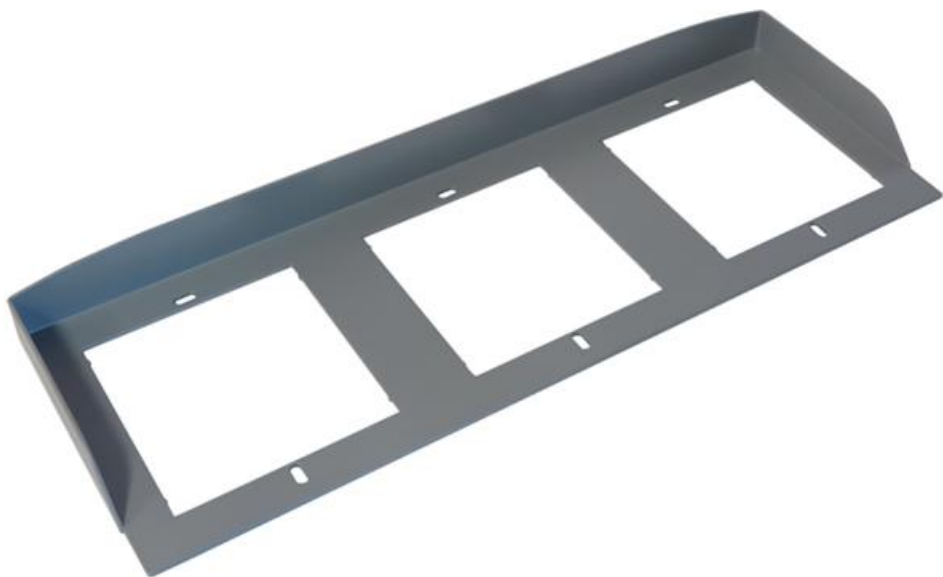

Запросите персональное коммерческое предложение - наши менеджеры ответят в течение 1 часа

Тел: +7 499 681-75-28 | Email: sale@came-russia.ru | <https://came-russia.ru>

Фото Козырек для встроенного монтажа горизонтальных трехмодульных вызывных панелей MTM CAME 60020540

Отправьте запрос на коммерческое предложение и получите индивидуальные цены и сроки поставки

Тел: +7 499 681-75-28 | Email: sale@came-russia.ru | <https://came-russia.ru>